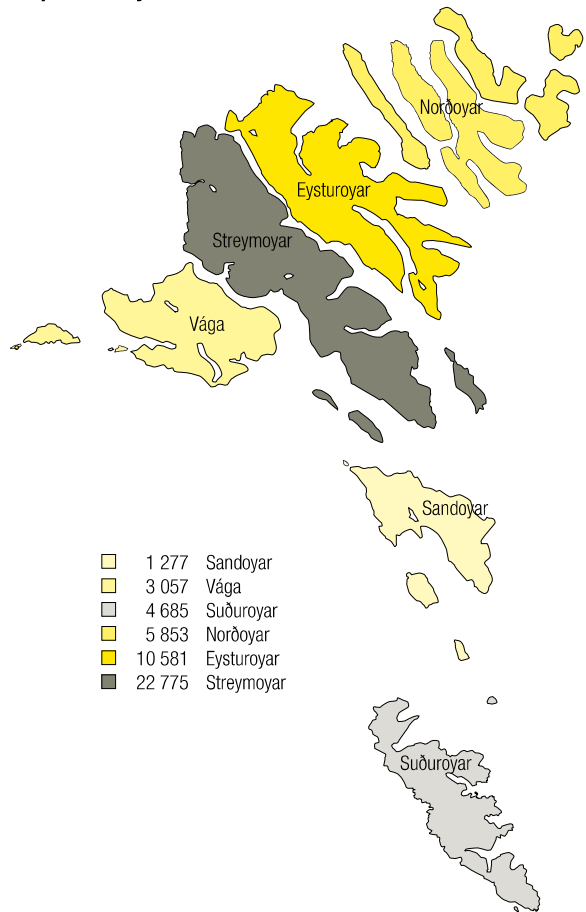

### Population by district. 1 Jan. 2014

1 277	Sandoyar
3 057	Vága
4 685	Suðuroyar
5 853	Norðoyar
10 581	Eysturoyar
22 775	Streymoyar

### Islands - area, population and height of mountains or peaks

Rank	Island	Area in sq km	Population 1 Jan. 2014	Name of highest mountain or peak	Altitude in metres
1	Streymoy	374	22,540	Kopsenni	789
2	Eysturoy	286	10,581	Slættaratindur	880
3	Vágur	176	3,044	Árnafjall	722
4	Suðuroy	165	4,685	Gluggarnir	610
5	Sandoy	111	1,233	Tindur	479
6	Borðoy	95	4,980	Norðan fyrri Lokkaskarð	772
7	Viðoy	41	582	Villingadalsfjall	841
8	Kunoy	35	127	Kúvingafjall	830
9	Kalsoy	31	93	Nestindar	788
10	Svínoy	27	29	Havnartindur	586
11	Fugloy	11	42	Klubbin	621
12	Nólsoy	10	214	Eggjarklettur	372
13	Mykines	10	13	Knúkur	560
14	Skúvoy	10	35	Knútur	392
15	Hestur	6	20	Eggjarrök og Múlin	421
16	Stóra Dímun	3	9	Høgoyggj	396
17	Koltur	2	1	Uppi á Oyggj	477
18	Litla Dímun	1	-	Rávan	414